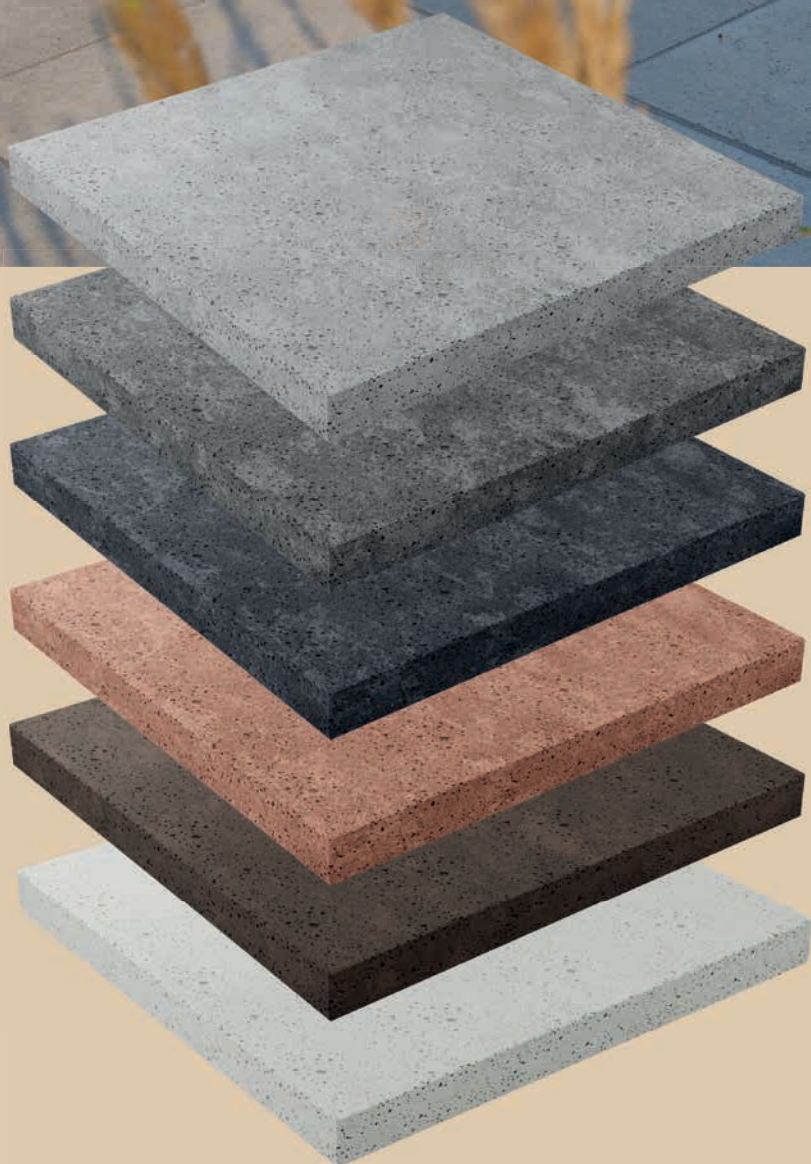

**SCHELLEVIS®**

**SCHELLEVIS®  
COULEURS  
VUE D'ENSEMBLE**

**GUIDED BY NATURE**

*Nous trouvons qu'il est important qu'un espace extérieur respire le calme et l'harmonie, pour être un environnement où vous pouvez vous détendre, être dans votre élément et avoir du plaisir, que vous soyez seule ou avec d'autres personnes. L'espace extérieur est le domaine de Schellevis® et la nature est une source d'inspiration majeure. Dans le respect de l'environnement, nous unissons l'architecture à la nature. Et nous contribuons ainsi à une expérience durable et naturelle de l'espace extérieur.*

## COULEURS

La palette de couleurs de Schellevis® comprend 6 couleurs de base, toutes réalisées avec des pigments naturels et inspirées des couleurs que vous retrouverez dans la nature.

Gris

Anthracite

Carbone

Rouge-marron

Taupe

Crème

*En raison du processus de production et de l'utilisation de matériaux naturels, il peut y avoir des variations dans une même couleur. En raison du processus d'impression, les couleurs présentées ci-dessus peuvent différer de la réalité.*