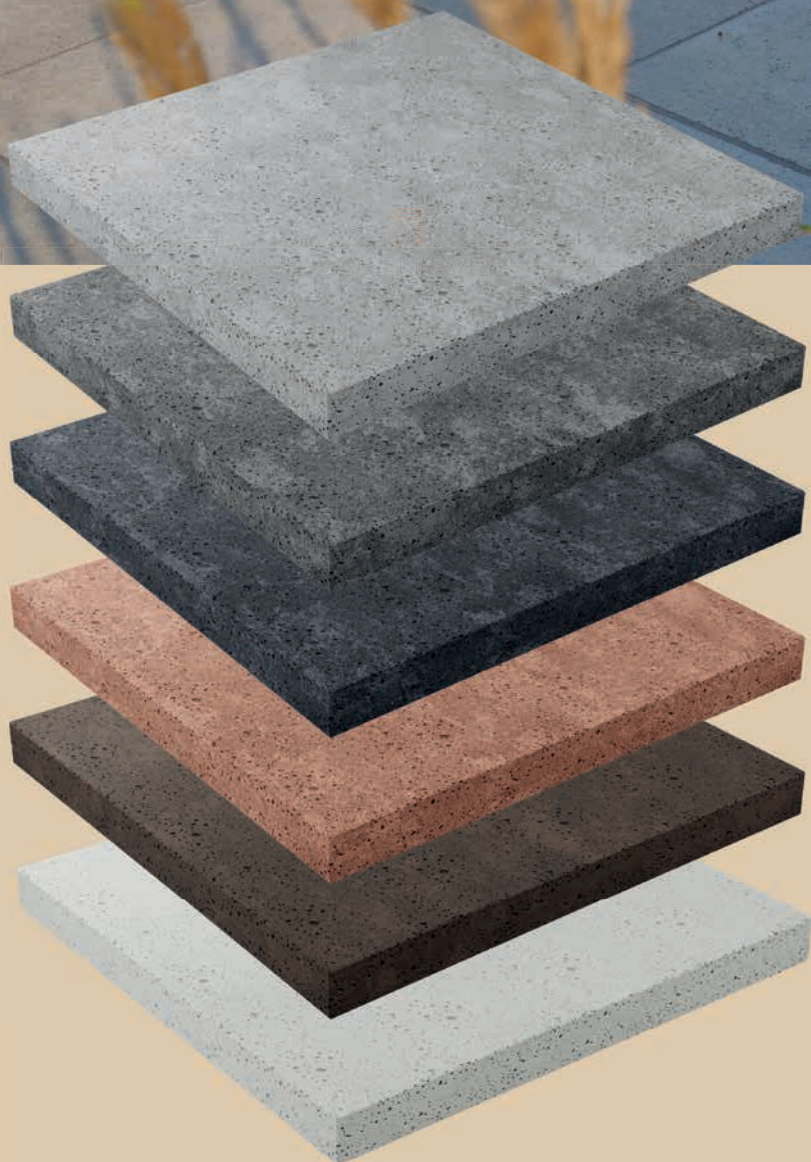

SCHELLEVIS®

SCHELLEVIS® FARBÜBERSICHT

GUIDED BY NATURE

Wir finden es wichtig, dass Außenbereiche Ruhe ausstrahlen und in Balance sind. Denn in solch einem Umfeld können Sie entspannen, sind Sie in Ihrem Element und empfinden Sie Genuss. Allein oder gemeinsam mit anderen. Der Außenbereich ist die Domäne von Schellevis® und die Natur ist dabei unsere wichtigste Inspirationsquelle. Mit Respekt vor der Umwelt verbinden wir Architektur mit Natur. So tragen wir zu einem nachhaltigen, natürlichen Erleben des Außenbereichs bei.

FARBÜBERSICHT

Die Farbpalette von Schellevis® umfasst 6 Basisfarben, die alle aus natürlichen Farbstoffen bestehen und von Farben inspiriert sind, die man in der Natur findet.

Grau

Anthrazit

Carbon

Rotbraun

Taupe

Creme

Durch den Herstellungsprozess und die Verwendung natürlicher Materialien sind Farbabweichungen innerhalb einer Farbe möglich. Die oben wiedergegebenen Farben können aufgrund des Druckprozesses von der Realität abweichen.