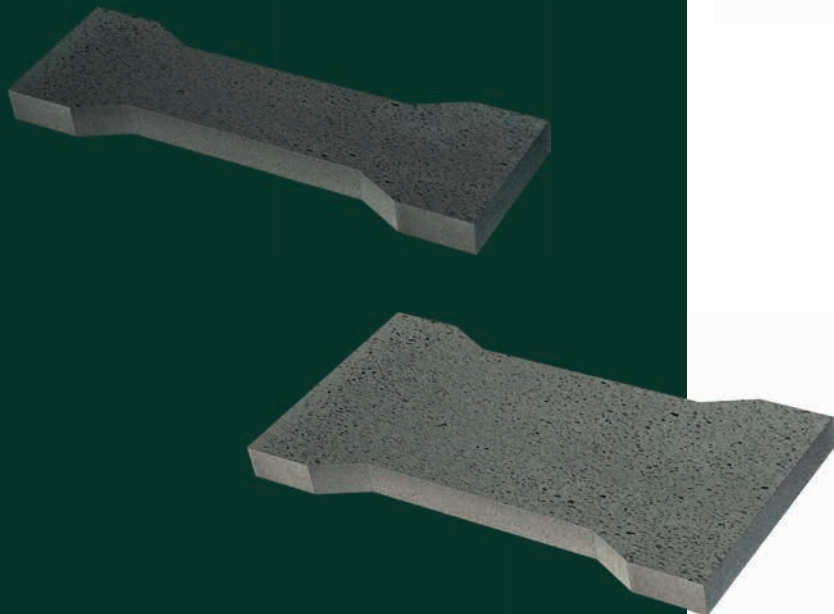

Schellevis® waterpasserende verharding

In elk duurzaam ontwerp is waterpasserende verharding onmisbaar. Daarom breidt Schellevis® het assortiment uit met:

- Een tegel van 100x30x7 cm.
- Een tegel van 100x50x7 cm.

Beide varianten zijn beschikbaar in de kleuren grijs en antraciet vanaf het tweede kwartaal van 2025.

Schellevis® Groenwand

Breng groen op een creatieve manier terug in je tuinontwerpen met de stijlvolle en veelzijdige **Schellevis® stapelementen**. Deze elementen combineren stabiliteit, functionaliteit met de kenmerkende Schellevis®-structuur. Ideaal voor het creëren van een groene wand, verhoogde plantenbakken, of een stijlvolle afscheiding- voor zowel compacte stadstuinen als royale buitenruimtes.

De stapelementen zijn verkrijgbaar in drie uitvoeringen:

- 100x20x20 cm met uitsparing voor beplanting en druppelgoot.
- 100x20x20 cm met druppelgoot.

Alle uitvoeringen zijn vanaf het tweede kwartaal van 2025 beschikbaar in de kleur grijs.