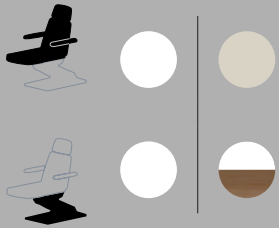

Tapizado blanco en PU, con cojín reposacabezas extraíble.

White PU upholstery, with removable headrest cushion.

Revêtement en PU blanc, avec coussin d'appui-tête amovible.

+ Technical Info.