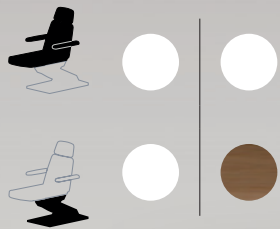

Versatilidad total con respaldo y reposapiés ajustables.

Total versatility with adjustable backrest and footrest.

Polyvalence totale grâce au dossier et au repose-pieds réglables.

+ Technical Info.