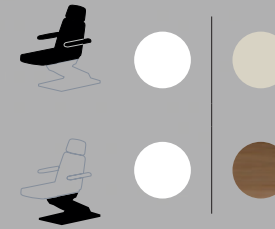

Experience comfort and support with our treatment tables designed for care

Tapizado blanco en PU, con cojín reposacabezas extraíble.

White PU upholstery, with removable headrest cushion.

Revêtement en PU blanc, avec coussin d'appui-tête amovible.

+ Technical Info.