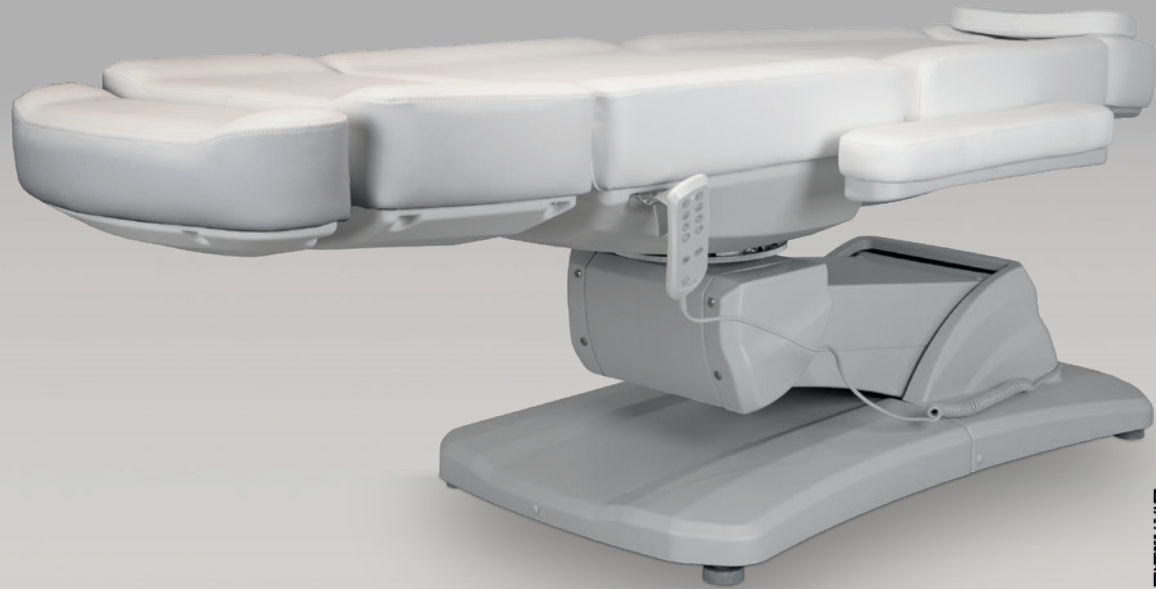

+ Technical Info.