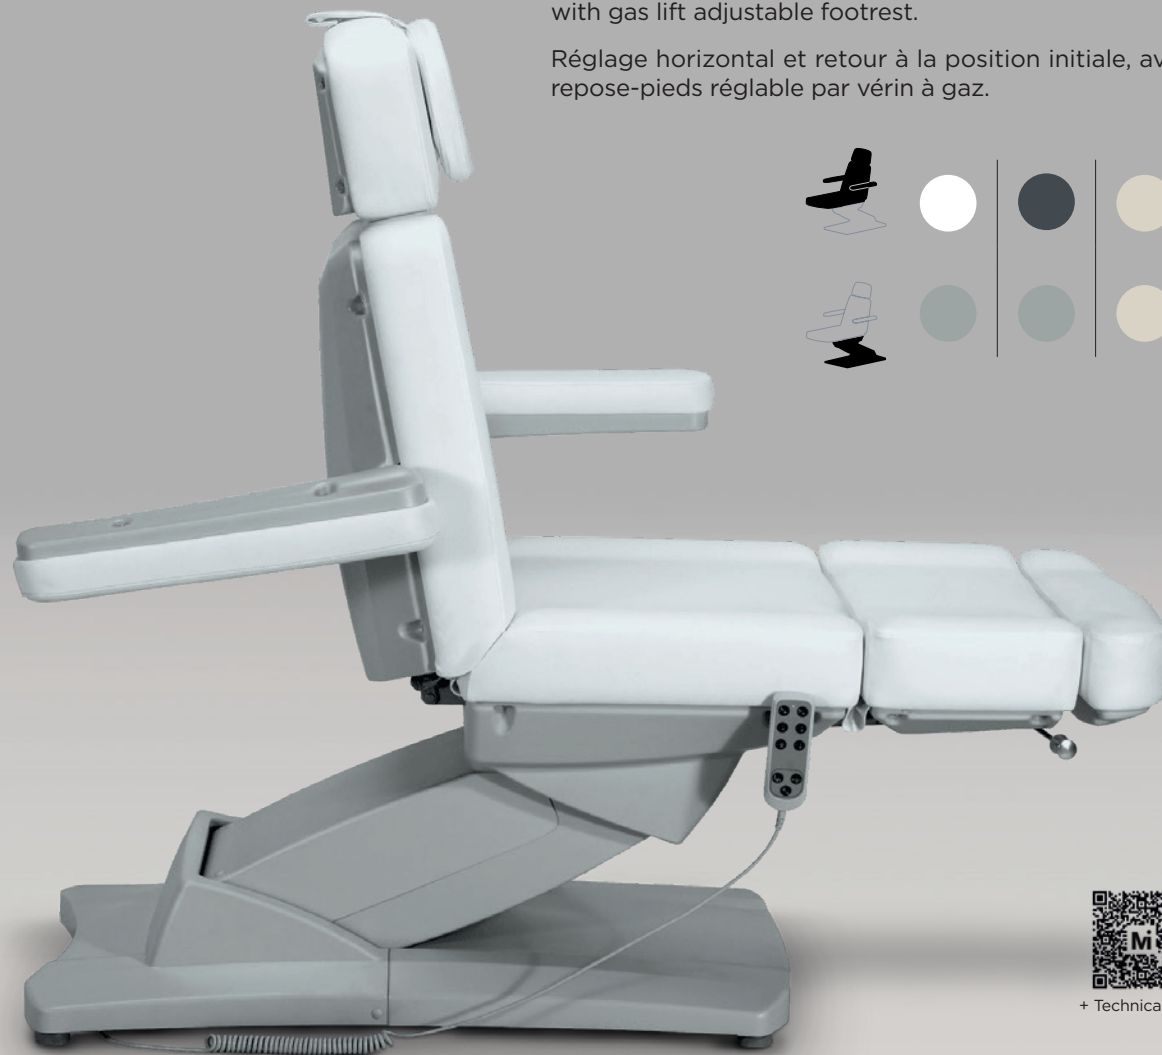

Funciones de ajuste horizontal y retorno a la posición inicial, con reposapiés regulable mediante pistón de gas.

Horizontal adjustment and return to the initial position, with gas lift adjustable footrest.

Réglage horizontal et retour à la position initiale, avec repose-pieds réglable par vérin à gaz.